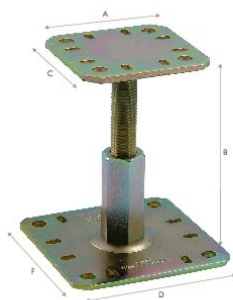

FICHE PRODUIT

PIED DE POTEAU REGLABLE BICHROMAT DE 100 150MM

| | |
|-------------|------------------------------|
| Référence : | PPRC |
| Marque : | SIMPSON |
| EAN : | z3523140516301 |
| Codes : | ITECK: 469727 COFAQ: 58213 |

Description

BICHROMAT | A : 100 MM | B : 100 MM | D : 130 MM | E : 130 MM | F : 100 150 MM | G : 30 MM | P. : 5 MM

Caractéristiques

Catégorie : Fixation - Visserie > Autre