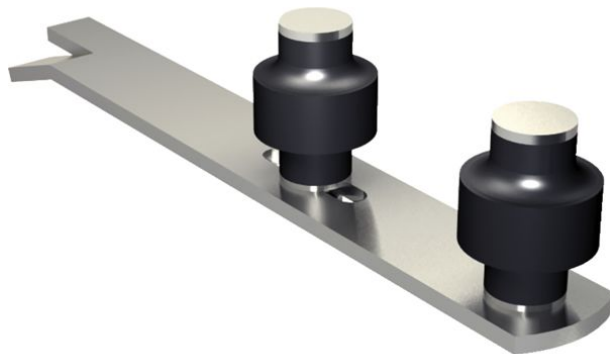

## GUIDE SCELLER REGLABLE

<b>Référence :</b>	1092
<b>Marque :</b>	MANTION
<b>EAN :</b>	z3660720005623
<b>Codes :</b>	ITECK: 158655   COFAQ: 59629

### Description

RF. MANTION : 1092