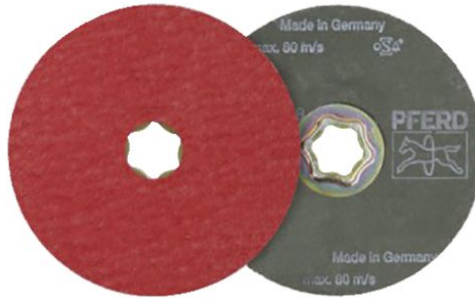

### DISQUE FIBRE COMBICLICK

<b>Référence :</b>	64193112
<b>Marque :</b>	PFERD
<b>EAN :</b>	z4007220722510
<b>Codes :</b>	ITECK: 821809   COFAQ: 304081-125-120

#### Description

DISQUE CRAMIQUE | GRAIN : 120