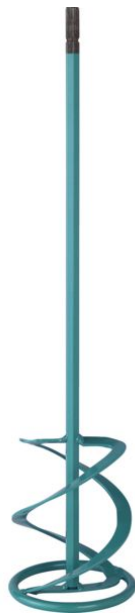

### TURBINE WK 120 MM

|                    |                                  |
|--------------------|----------------------------------|
| <b>Référence :</b> | 40112-000                        |
| <b>Marque :</b>    | COLLOMIX                         |
| <b>EAN :</b>       | z4011024401120                   |
| <b>Codes :</b>     | ITECK: 160803   COFAQ: 30649-120 |

#### Description

LONG. : 590 MM | : 120 MM | EMMANCHEMENT : HEXAFIX

#### Caractéristiques

|                    |  |
|--------------------|--|
| <b>Attribut :</b>  | 120                                    |
| <b>Catégorie :</b> | Fixation - Visserie > Boulons - Ecrous |