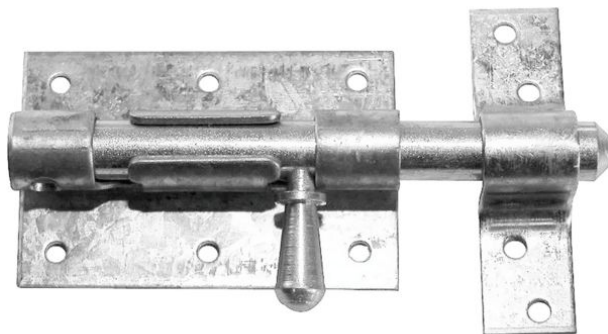

### VERROU DE BOX POIRE RENFORC - : 12 MM

<b>Référence :</b>	M-437123
<b>Marque :</b>	VPbourg
<b>EAN :</b>	z3575824371232
<b>Codes :</b>	ITECK: 1222968   COFAQ: 53347-ZI*12

#### Description

: 12 MM