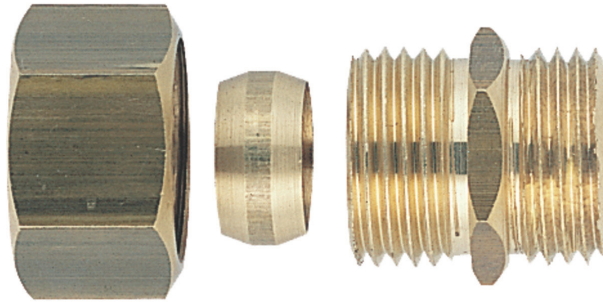

FICHE PRODUIT

RACCORD BICONIQUE 14 MALE 1/2 (15X21)

Référence :	1026
Marque :	RIQUIER
EAN :	z3369420010264
Codes :	ITECK: 2008609

Caractéristiques

FPR :	634.1514
Catégorie :	Plomberie > Raccords