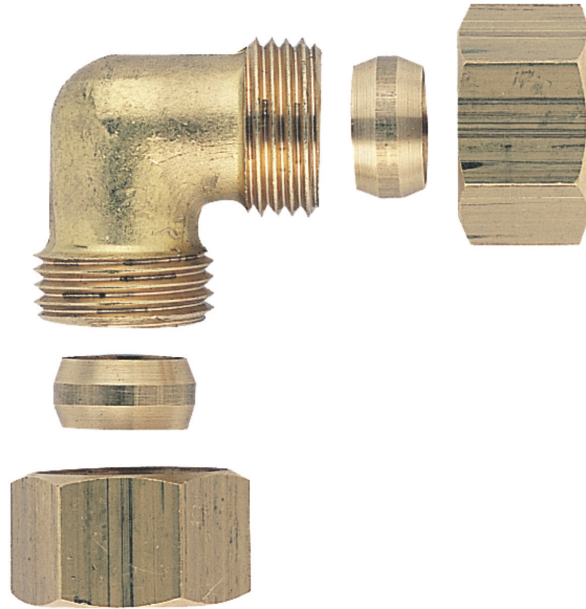

FICHE PRODUIT

COUDE BICONIQUE 12 - 1/2 (15X21)

Référence :	1141
Marque :	RIQUIER
EAN :	z3369420011414
Codes :	ITECK: 2008631

Caractéristiques

FPR :	630.12
Catégorie :	Plomberie > Autre