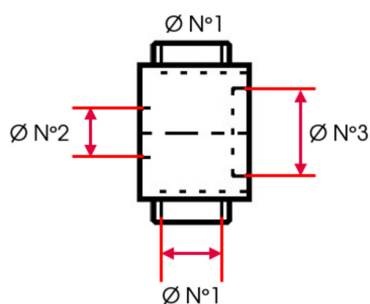

FICHE PRODUIT

COLLECTEUR 02 SORTIES FEMELLE 1" (26X34)-FEMELLE 1"1/2 (40X49) - FEMELLE 2"

Référence :	14122
Marque :	RIQUIER
EAN :	z3369420141227
Codes :	ITECK: 2008783

Caractéristiques

FPR :	175.02265040
Catégorie :	Produits chimiques > Colles