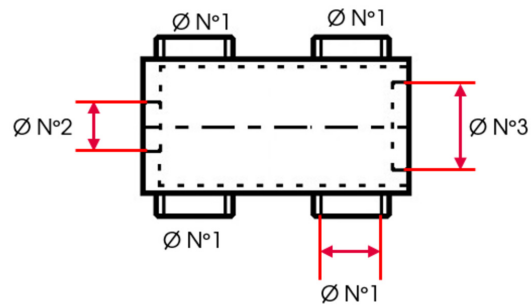

FICHE PRODUIT

COLLECTEUR 04 SORTIES FEMELLE 1"¹/₄ (33X42) - FEMELLE 1"¹/₂ (40X49) - FEMELLE 1" (26X34) - 90 ENTR'AXE 105

Référence :	14126
Marque :	RIQUIER
EAN :	z3369420141265
Codes :	ITECK: 2008785

Caractéristiques