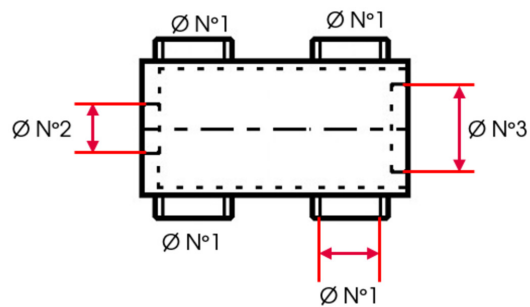

FICHE PRODUIT

COLLECTEUR 04 SORTIES FEMELLE 1''' (26X34)- FEMELLE 1'''1/4 (33X42) - FEMELLE 1''' (26X34) - 90 ENTR'AXE 105

Référence :	14128
Marque :	RIQUIER
EAN :	z3369420141289
Codes :	ITECK: 2008787

Caractéristiques