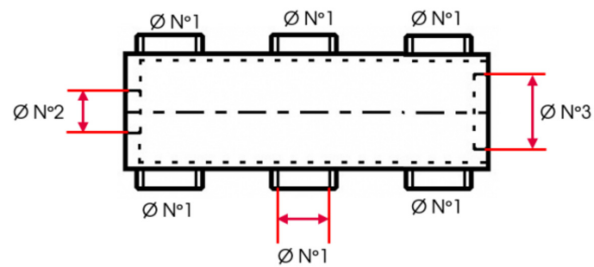

FICHE PRODUIT

COLLECTEUR 06 SORTIES FEMELLE 1"¹/₂ (40X49) - FEMELLE 1"¹/₄ (33X42) - FEMELLE 2" (50X42) - 90 ENTR'AXE 105

Référence :	14132
Marque :	RIQUIER
EAN :	z3369420141326
Codes :	ITECK: 2008789

Caractéristiques