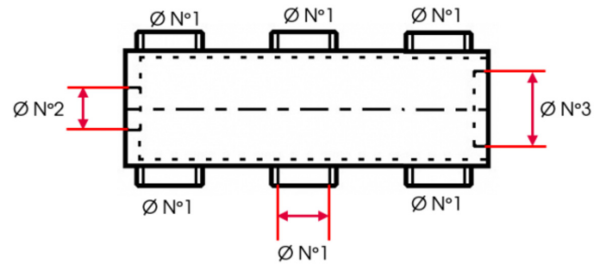

FICHE PRODUIT

COLLECTEUR 06 SORTIES FEMELLE 3/4 (20X27) - FEMELLE 1" (26X34)- FEMELLE 1 - 90 ENTR'AXE 105

Référence :	14138
Marque :	RIQUIER
EAN :	z3369420141388
Codes :	ITECK: 2008793

Caractéristiques

FPR :	175.06202626
Catégorie :	Produits chimiques > Colles