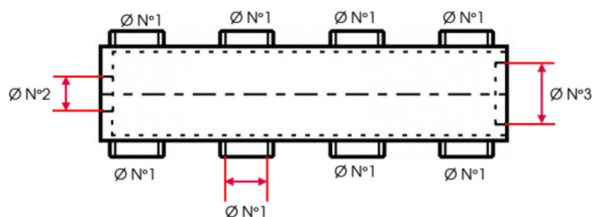

FICHE PRODUIT

COLLECTEUR 08 SORTIES FEMELLE 1" (26X34) - FEMELLE 1"1/2 (40X49) - FEMELLE 1" (26X34) - 90 ENTR'AXE 105

Référence :	14141
Marque :	RIQUIER
EAN :	z3369420141418
Codes :	ITECK: 2008795

Caractéristiques