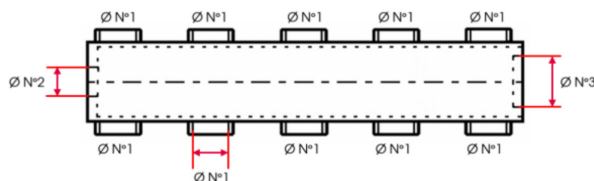

FICHE PRODUIT

COLLECT 10 SORTIES FEMELLE 1"¹/₄ (33X42) - FEMELLE 1" (26X34)- FEMELLE 2" (50X42) - 90 ENTR'AXE 105

Référence :	14144
Marque :	RIQUIER
EAN :	z3369420141449
Codes :	ITECK: 2008797

Caractéristiques