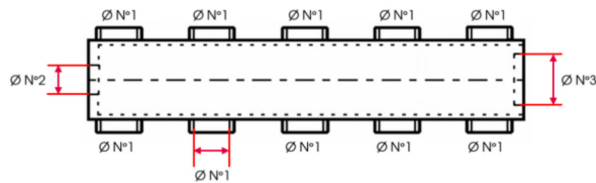

### COLLECTEUR 10 SORTIES FEMELLE 1" (26X34) - FEMELLE 2" (50X42)- FEMELLE 1" (26X34) - 90 ENTR'AXE 105

Référence :	14146
Marque :	RIQUIER
EAN :	z3369420141463
Codes :	ITECK: 2008799