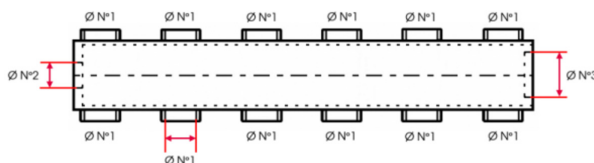

FICHE PRODUIT

COLLECTEUR 12 SORTIES FEMELLE 1" (26X34)- FEMELLE 1"1/4 (33X42) - FEMELLE 2" (50X42) - 90 ENTR'AXE 105

Référence :	14149
Marque :	RIQUIER
EAN :	z3369420141494
Codes :	ITECK: 2008801

Caractéristiques