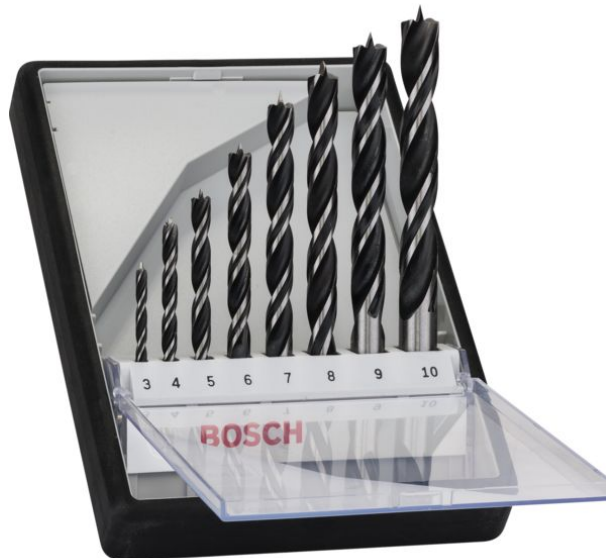

### COFFRET 8 MECHE BOIS ( DE 03 A 10MM )

<b>Référence :</b>	2607010533
<b>Marque :</b>	BOSCH
<b>EAN :</b>	z3165140446174
<b>Codes :</b>	ITECK: 183495   COFAQ: 307701

#### Description

MCHES HLICODALES BOIS ROBUST LINE, SET DE 8 PIECES 3, 4, 5, 6, 7, 8, 9, 10 MM, MCHES HLICODALES BOIS ROBUST LINE, SET DE 8 PIECES