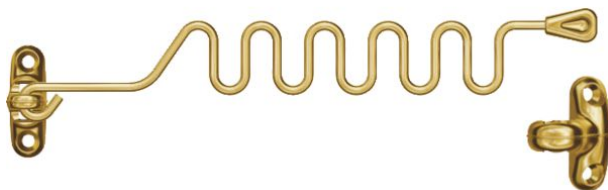

FICHE PRODUIT

Entrebâilleur de fenêtre Sairpentin chromé

Référence :	E1
Marque :	SOCONA
EAN :	z3288320001014
Codes :	COFAQ: 51180-CH

Description

Entrebâilleur de fenêtre Sairpentin - Finition : Chromé - Modèle unique se posant sur tout type de fenêtre à 1 ou 2 vantaux en bois, PVC, alu. La faible largeur des platines permet la pose sur des montants de fenêtre étroits. Blocage parfait de la fenêtre grâce au système à fil-ressort à 5 positions. Longueur : 222 mm Conditionnement : blister

Caractéristiques

Catégorie : Quincaillerie > Autre