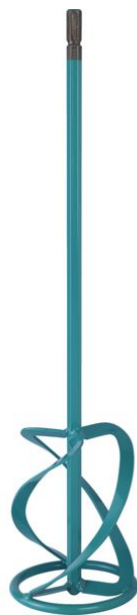

### TURBINE MK 140 HF

<b>Référence :</b>	40115-000
<b>Marque :</b>	COLLOMIX
<b>EAN :</b>	z3289552707149
<b>Codes :</b>	ITECK: 370137   COFAQ: 30650

#### Description

PUISSANCE : 1300 W | EMMANCHEMENT : HEXAFIX | LONG. : 590 MM | : 135 MM | VOLUME : 20-40 KG

#### Caractéristiques

**Catégorie :** Fixation - Visserie > Boulons - Erous